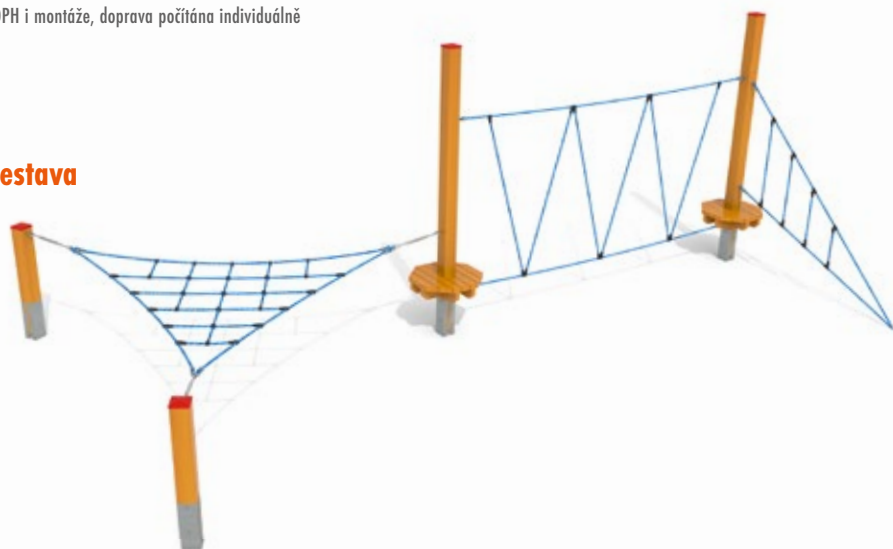

DA 0330 P
Šplhací balanční sestava

cena provedení*
02 – **91 379 Kč**
04 – **93 279 Kč**
01 – **95 590 Kč**
včetně DPH i montáže,
doprava počítána individuálně