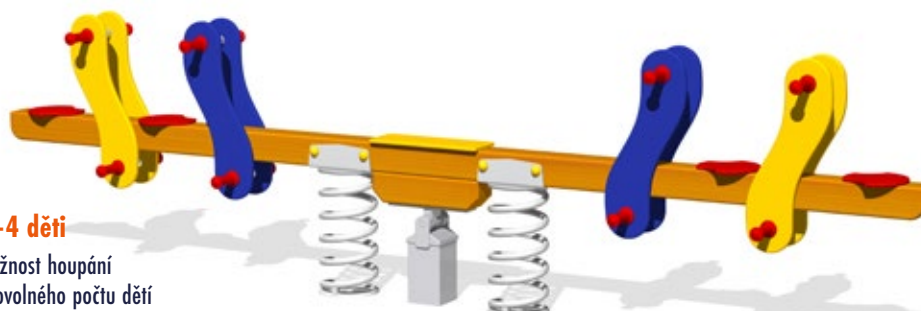

1–4 děti
možnost houpání
libovolného počtu dětí

DA 0701
Pružinová vahadlová houpáčka

cena provedení*
02 – **52 272 Kč**
04 – **52 744 Kč**
01 – **53 301 Kč**

včetně DPH i montáže,
doprava počítána individuálně

od 2 let