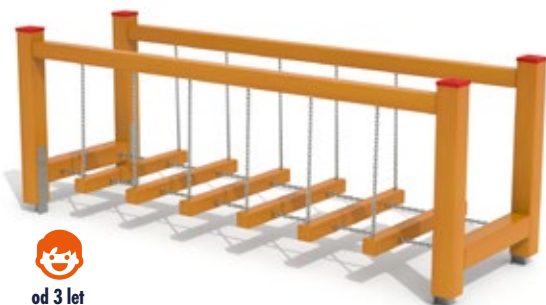

### Balanční schody

cena provedení\*

02 – 19 929 Kč 04 – 20 449 Kč

01 – 21 066 Kč

včetně DPH i montáže, doprava počítána individuálně

od 3 let

DA 5006 H

### Dobrodružná balanční lávka

cena provedení\*

02 – 46 875 Kč 04 – 48 388 Kč

01 – 50 227 Kč

včetně DPH i montáže, doprava počítána individuálně

od 3 let

DA 5004 A