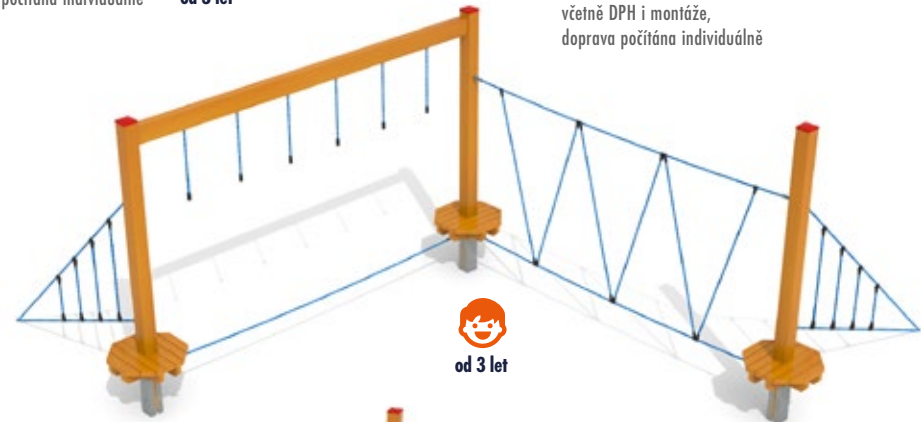

01 – 164 923 Kč

včetně DPH i montáže,  
doprava počítána individuálně

od 3 let

**DA 0330 C**  
**Šplhací balanční sestava**

cena provedení\*

02 – 88 015 Kč

04 – 90 944 Kč

01 – 94 477 Kč

včetně DPH i montáže,  
doprava počítána individuálně

od 3 let

**DA 0330 E**  
**Šplhací balanční sestava**

cena provedení\*

02 – 80 961 Kč

04 – 83 284 Kč

01 – 86 104 Kč

včetně DPH i montáže, doprava počítána individuálně