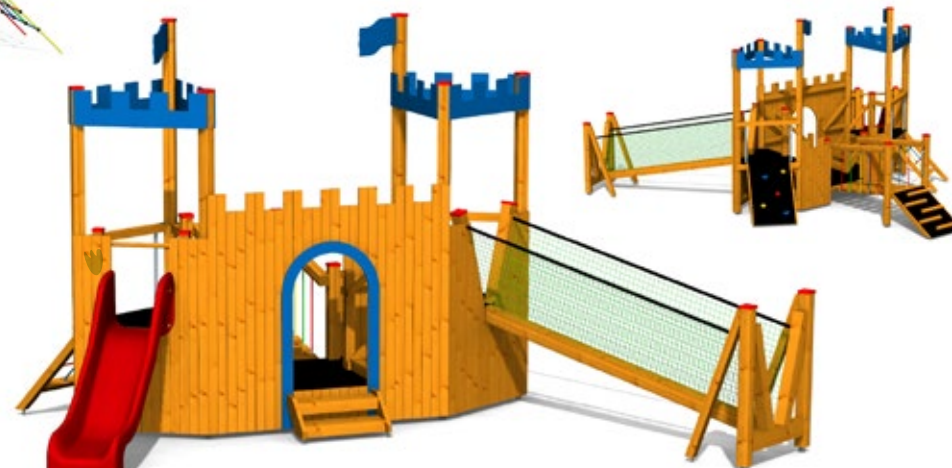

DA 2803 B
Multifunkční sestava Hrad

od 2 let

cena provedení*

02 – **339 090 Kč** 04 – **356 551 Kč** 01 – **383 389 Kč**

včetně DPH i montáže, doprava počítána individuálně