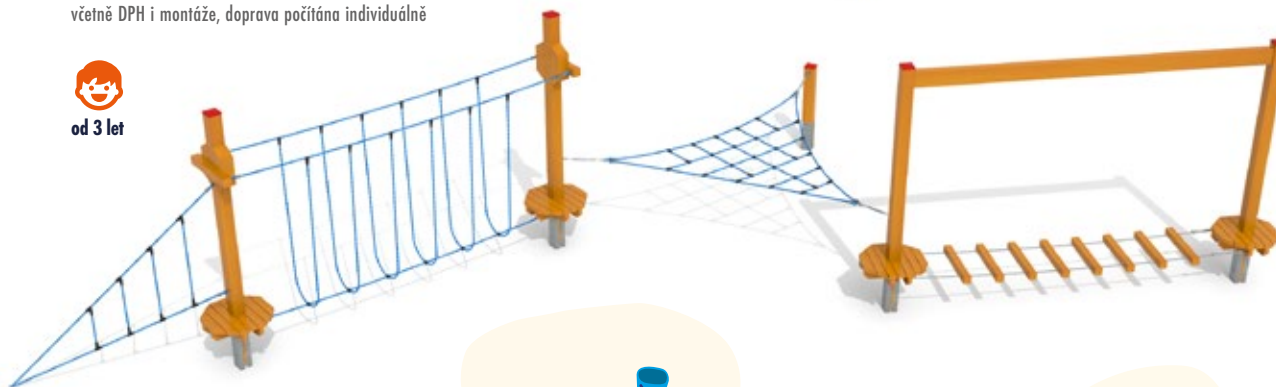

### Šplhací balanční sestava

cena provedení\*

02 – 130 365 Kč

04 – 135 024 Kč

01 – 140 723 Kč

včetně DPH i montáže, doprava počítána individuálně

od 3 let

DA 0330 I

### Šplhací balanční sestava

cena provedení\*

02 – 104 568 Kč 04 – 109 021 Kč 01 – 114 418 Kč

včetně DPH i montáže, doprava počítána individuálně

od 3 let

DA 0330 G