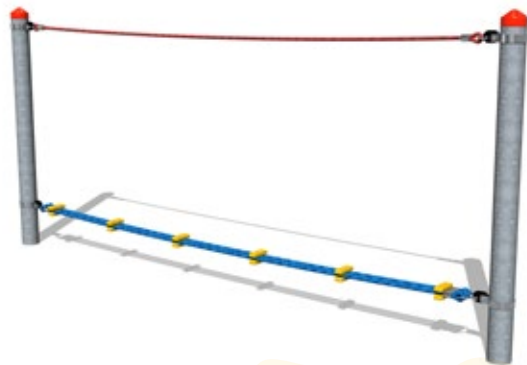

DA 0132 B
Široké balanční lano

cena
32 331 Kč

včetně DPH i montáže,
doprava počítána individuálně

od 2 let