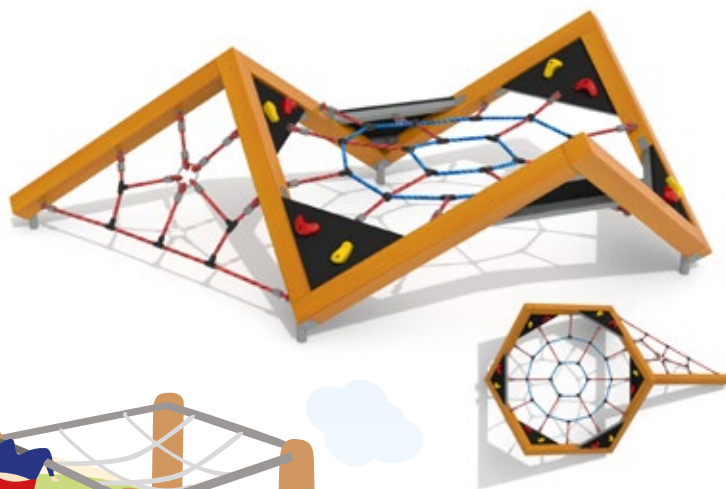

# LEZECKÉ A ŠPLHACÍ PRVKY

**DA 3801 D**  
**Lezecká sestava**

cena provedení\*

02 – 59 266 Kč

04 – 60 270 Kč

01 – 61 420 Kč

včetně DPH i montáže,  
doprava počítána individuálně

od 3 let