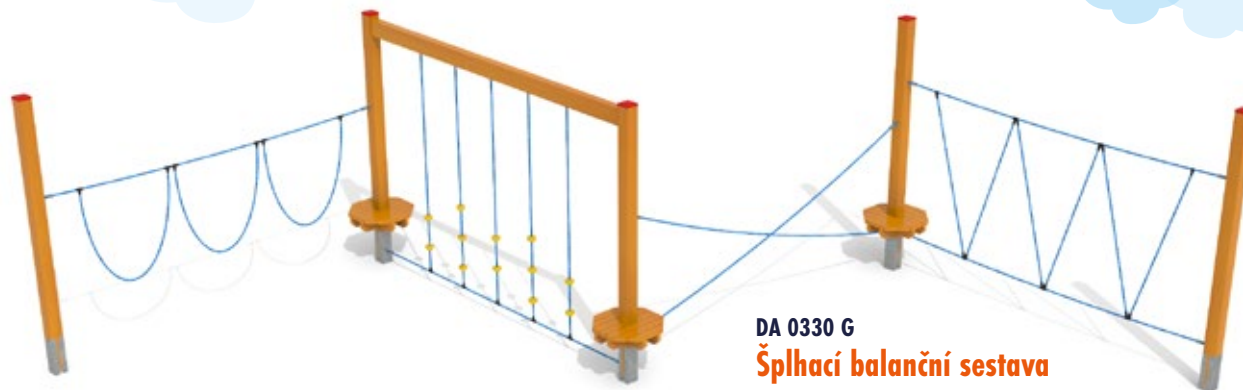

### Šplhací balanční sestava

cena provedení\*

02 – 104 568 Kč 04 – 109 021 Kč 01 – 114 418 Kč

včetně DPH i montáže, doprava počítána individuálně

od 3 let

DA 0330 G