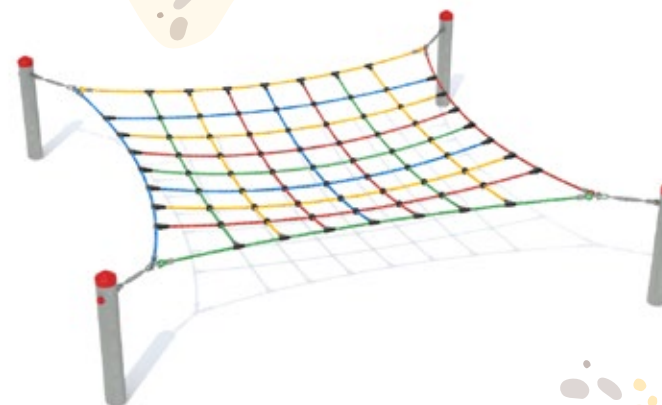

DA 0130 B
Lezecká síť

cena
72 709 Kč

včetně DPH i montáže,
doprava počítána individuálně

od 3 let