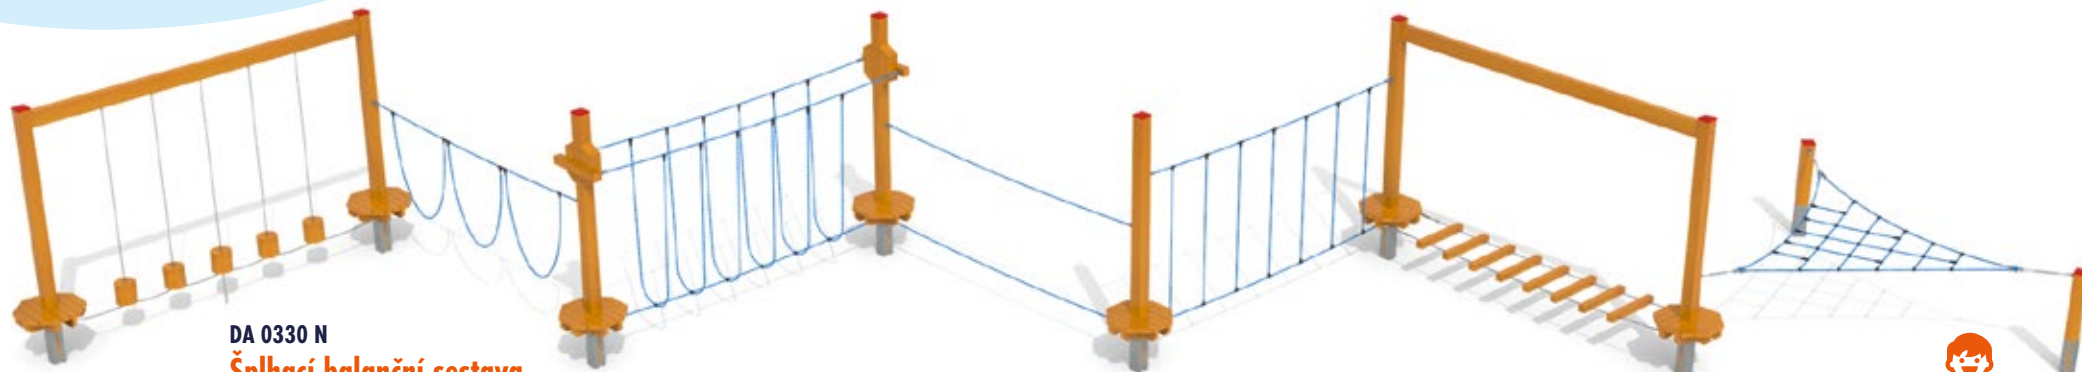

### Šplhací balanční sestava

cena provedení\*

02 – 163 483 Kč 04 – 170 416 Kč 01 – 178 874 Kč

včetně DPH i montáže, doprava počítána individuálně

od 3 let

**DA 0330 N**  
**Šplhací balanční sestava**

cena provedení\*  
 02 – **217 715 Kč** 04 – **225 713 Kč** 01 – **235 514 Kč**  
 včetně DPH i montáže, doprava počítána individuálně