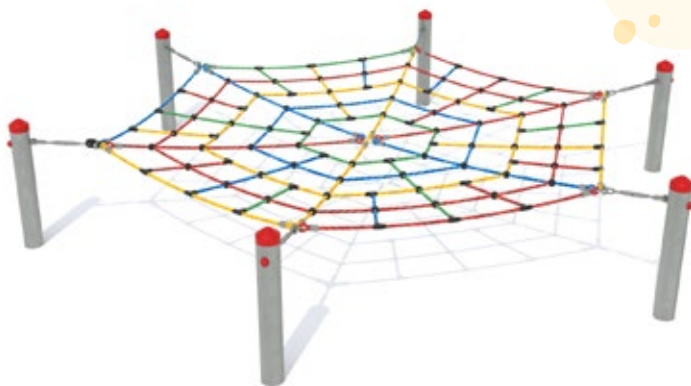

od 2 let

DA 0130 D  
**Šestiboká lezecká síť**

cena  
**96 219 Kč**

včetně DPH i montáže,  
doprava počítána individuálně

od 3 let

DA 0130 B  
**Lezecká síť**

cena  
**72 709 Kč**

včetně DPH i montáže,  
doprava počítána individuálně