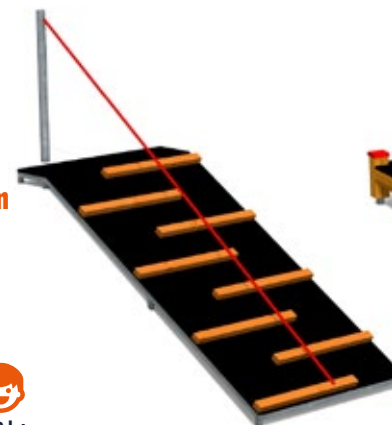

Lezecká stěna do svahu s příčkami a lanem 2,5 m

cena provedení*

02 – **47 359 Kč**

04 – **47 783 Kč**

01 – **48 291 Kč**

včetně DPH i montáže,
doprava počítána individuálně,
dostupné v různých délkách

od 3 let