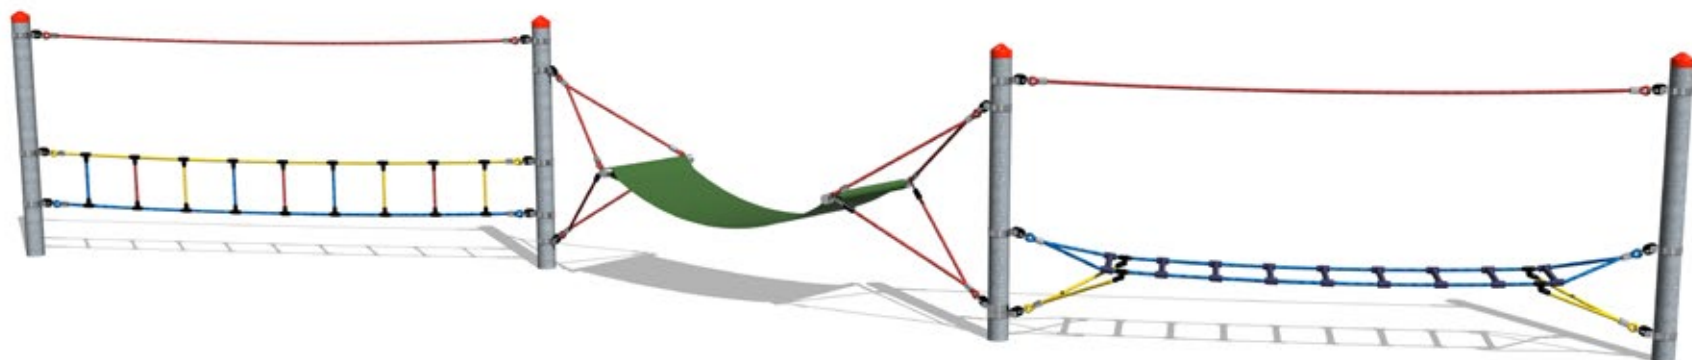

DA 0139 C
Parkurová sestava 3

cena
97 054 Kč
včetně DPH i montáže,
doprava počítána individuálně

od 2 let