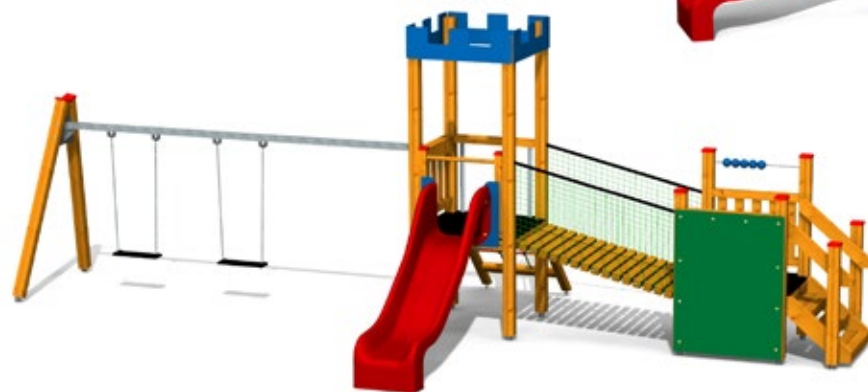

### Herní sestava Loď s mostem

cena provedení\*

02 – 185 711 Kč

04 – 193 322 Kč

01 – 205 010 Kč

včetně DPH i montáže, doprava počítána individuálně

od 3 let

od 2 let