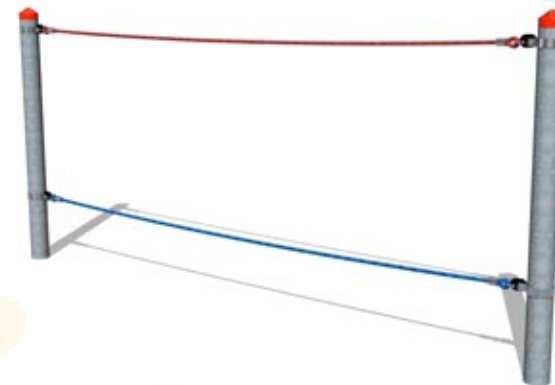

od 2 let

DA 0130 D  
**Šestiboká lezecká síť**

cena  
**96 219 Kč**

včetně DPH i montáže,  
doprava počítána individuálně

od 3 let

DA 0130 B  
**Lezecká síť**

cena  
**72 709 Kč**

včetně DPH i montáže,  
doprava počítána individuálně