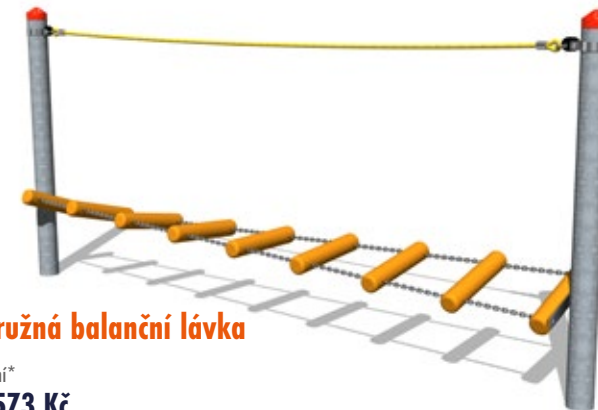

od 3 let

DA 0133 C  
**Dobrodružná balanční lávka**

cena provedení\*

02 – **32 573 Kč**

04 – **33 287 Kč**

01 – **34 170 Kč**

včetně DPH i montáže, doprava počítána individuálně

od 3 let