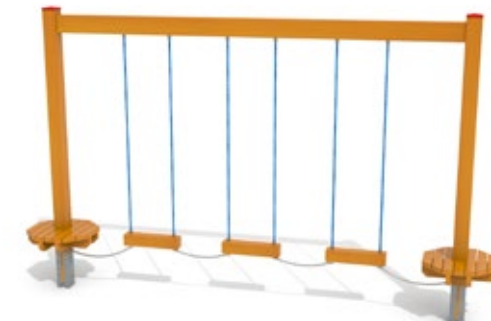

DA 0317 A
Pohyblivé balanční trámký

cena provedení*
02 – **43 342 Kč**
04 – **45 629 Kč**
01 – **48 400 Kč**
včetně DPH i montáže,
doprava počítána individuálně

od 3 let