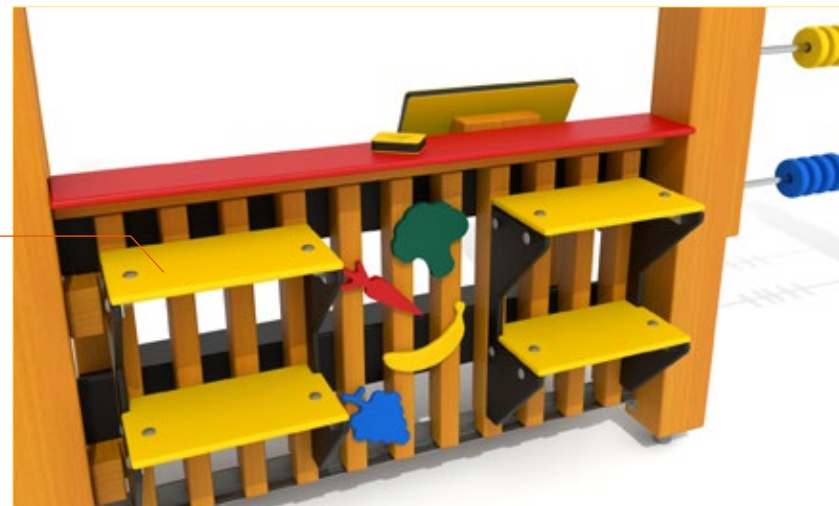

### Obchod s počítadlem

cena provedení\*

02 – 73 181 Kč

04 – 75 855 Kč

01 – 78 795 Kč

včetně DPH i montáže, doprava počítána individuálně

Poličky na ovoce a zeleninu

od 2 let