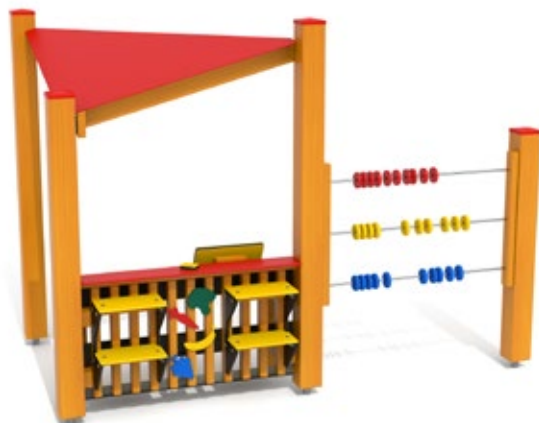

### Obchod s počítadlem

cena provedení\*

02 – 73 181 Kč

04 – 75 855 Kč

01 – 78 795 Kč

včetně DPH i montáže, doprava počítána individuálně

Poličky na ovoce a zeleninu

od 2 let