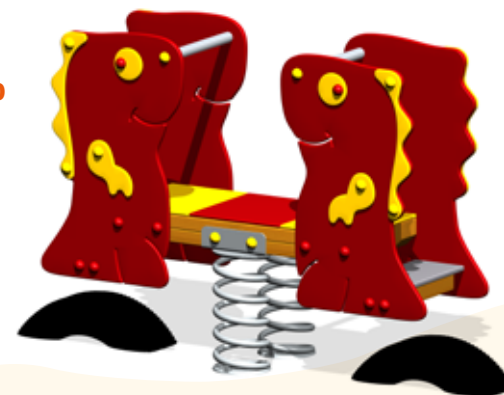

od 2 let

**DA 0770 A**  
**Dvumístné houpadlo na stání Dráčky**

cena provedení\*  
02 – **52 792 Kč**  
04 – **53 204 Kč**  
01 – **53 651 Kč**

včetně DPH i montáže,  
doprava počítána individuálně

od 2 let