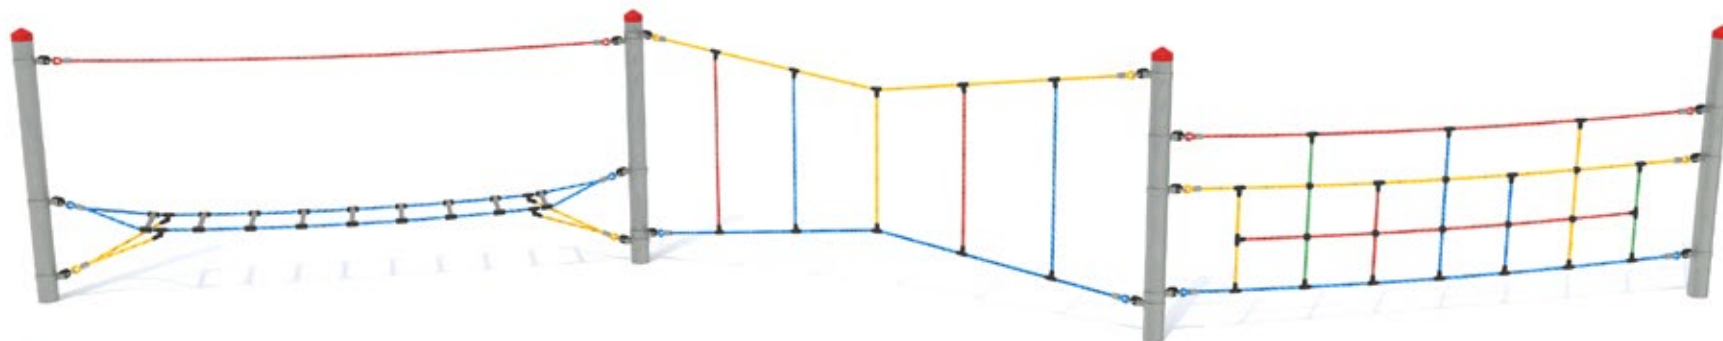

od 2 let

DA 0139 B  
**Parkurová sestava 2**

cena  
**87 943 Kč**  
včetně DPH i montáže,  
doprava počítána individuálně

od 2 let

DA 0139 C  
**Parkurová sestava 3**

cena  
**97 054 Kč**  
včetně DPH i montáže,  
doprava počítána individuálně