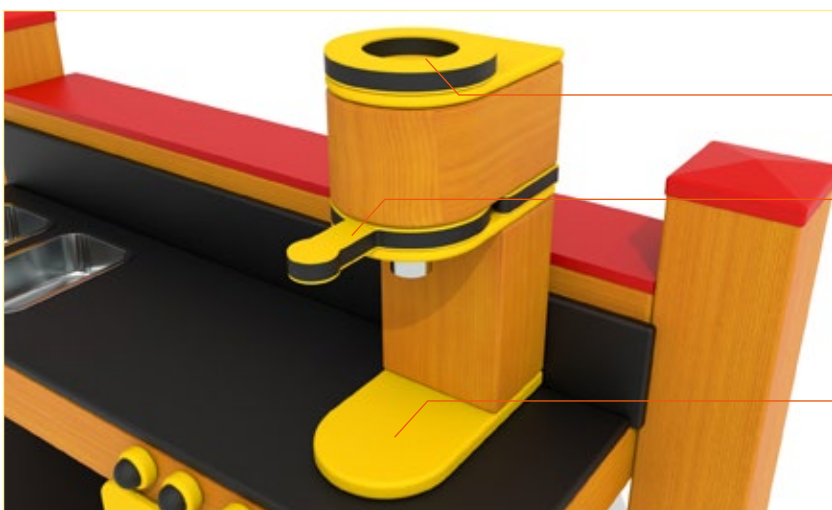

Násypka na kávu

Kávovar s otočnou pákou