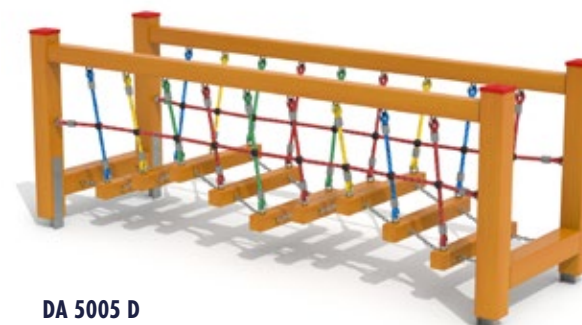

cena provedení\*

02 – **16 710 Kč**

04 – **17 158 Kč**

01 – **17 654 Kč**

včetně DPH i montáže, doprava počítána individuálně

od 3 let

**DA 5005 D**  
**Dobrodružný most se stupínky**

od 3 let