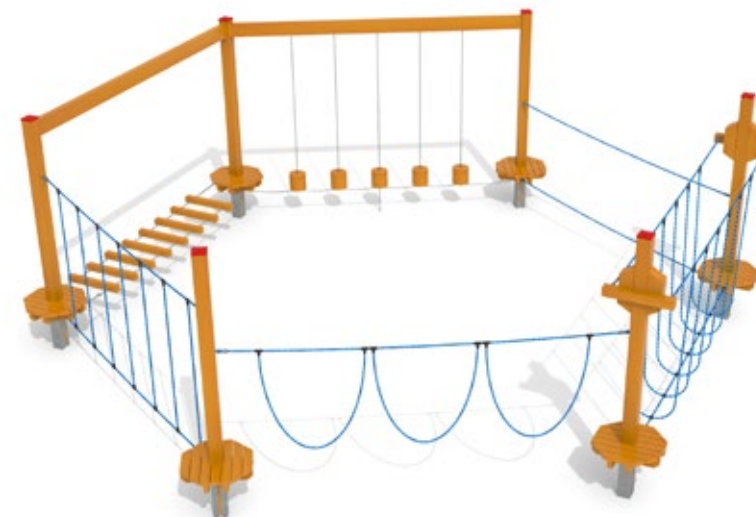

### Šplhací balanční sestava

cena provedení\*

02 – 111 877 Kč

04 – 115 519 Kč

01 – 119 911 Kč

včetně DPH i montáže, doprava počítána individuálně

od 3 let

DA 0330 M