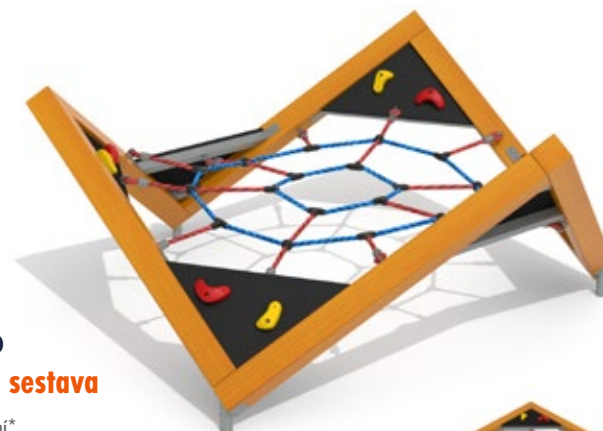

# LEZECKÉ A ŠPLHACÍ PRVKY

**DA 3801 D**  
**Lezecká sestava**

cena provedení\*

02 – 59 266 Kč

04 – 60 270 Kč

01 – 61 420 Kč

včetně DPH i montáže,  
doprava počítána individuálně

od 3 let