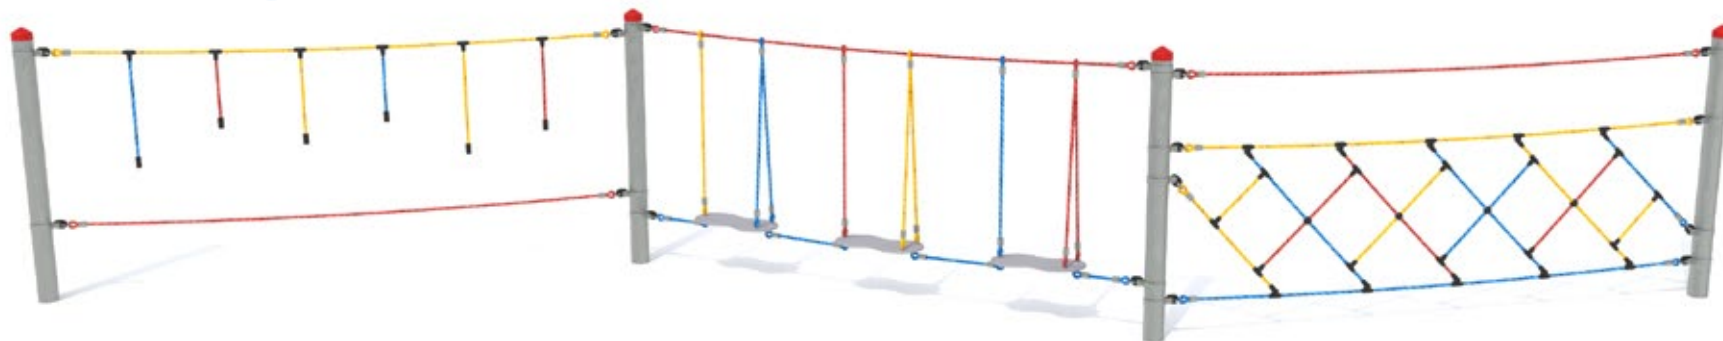

DA 0139 A
Parkurová sestava 1

cena
88 717 Kč
včetně DPH i montáže,
doprava počítána individuálně

od 2 let